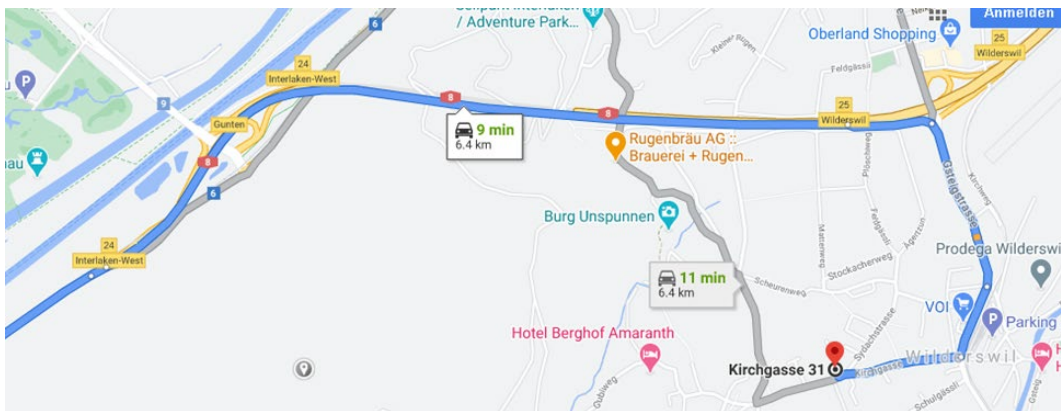

Wegbeschreibung / Anfahrt zur Tagesschule Diapason, Wilderswil

Mit dem Auto:

Ab Thun zirka 20 Autominuten, ab Bern zirka 40 Autominuten.

- Autobahn A6 Bern - Thun – Spiez (A8) – Interlaken (A8)
- Ausfahrt **Wilderswil** (Grindelwald, Lauterbrunnen)
- Im Dorf Wilderswil nach dem Bahnhof rechts abbiegen, in die Kirchgasse.
- Nach 400 Meter erreichen Sie das Ziel auf der rechten Seite.

Mit den öffentlichen Verkehrsmitteln:

Aus der Richtung Spiez Thun Bern herkommend

Beim Bhf Interlaken West aussteigen, den Bus 105 nach Wilderswil Gsteigwiler nehmen. Bei der Haltestelle Gemeindeverwaltung aussteigen. Gerade dort befindet sich die Tagesschule (altes Gemeindeverwaltungsgebäude).

Aus der Richtung Brienz Meiringen herkommend

Beim Bhf Interlaken Ost, Umsteigen auf die Bahn BOB Richtung Zweilütschinen Grindelwald Lauterbrunnen. Aussteigen in Wilderswil. Zu Fuss erreichen Sie in ca. 5 Minuten das Internat.