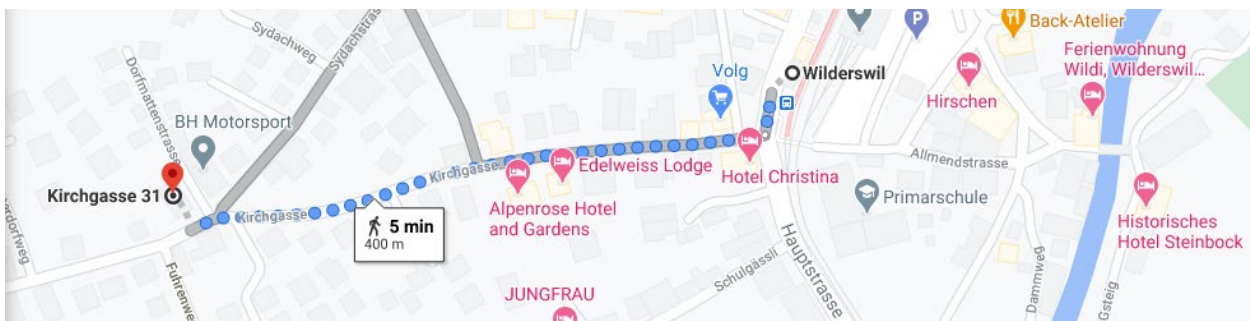

Wegbeschreibung / Anfahrt zur Tagesschule Diapason, Wilderswil

Mit dem Auto:

Ab Thun zirka 20 Autominuten, ab Bern zirka 40 Autominuten.

- Autobahn A6 Bern - Thun – Spiez (A8) – Interlaken (A8)
- Ausfahrt **Wilderswil** (Grindelwald, Lauterbrunnen)
- Im Dorf Wilderswil nach dem Bahnhof rechts abbiegen, in die Kirchgasse.
- Nach 400 Meter erreichen Sie das Ziel auf der rechten Seite.

Mit den öffentlichen Verkehrsmitteln:

Aus der Richtung Spiez Thun Bern herkommend

Beim Bhf Interlaken West aussteigen, den Bus 105 nach Wilderswil Gsteigwiler nehmen. Bei der Haltestelle Gemeindeverwaltung aussteigen. Gerade dort befindet sich die Tagesschule (altes Gemeindeverwaltungsgebäude).

Aus der Richtung Brienz Meiringen herkommend

Beim Bhf Interlaken Ost, Umsteigen auf die Bahn BOB Richtung Zweilütschinen Grindelwald Lauterbrunnen. Aussteigen in Wilderswil. Zu Fuss erreichen Sie in ca. 5 Minuten das Internat.