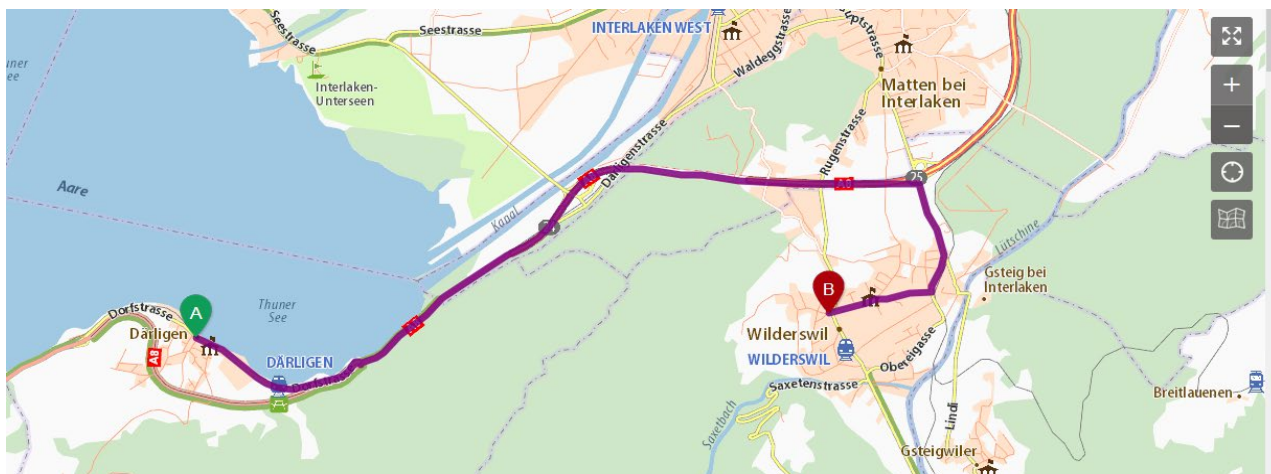

## Wegbeschreibung / Anfahrt zum Internat Diapason

### Mit dem Auto:

Ab Thun zirka 20 Autominuten, ab Bern zirka 40 Autominuten.

- Autobahn A6 Bern - Thun – Spiez (A8) – Interlaken (A8)
- Ausfahrt Wilderswil (Grindelwald, Lauterbrunnen)
- Im Dorf Wilderswil nach dem Bahnhof rechts abbiegen, die Strasse durchs Dorf hinauf fahren
- Bei der engen Kreuzung, an der das Restaurant Bären liegt, befindet sich linkerhand das Internat der Stiftung YOU COUNT

#### Aus der Richtung Spiez Thun Bern herkommend

Beim Bhf Interlaken West aussteigen, den Bus 105 nach Wilderswil Gsteigwiler nehmen. Bei der Haltestelle Wilderswil Dorf aussteigen und 300 Meter zurückgehen. Auf der rechten Seite steht das Internat Diapason der Stiftung YOU COUNT.

#### Aus der Richtung Brienz Meiringen herkommend

Beim Bhf Interlaken Ost, Umsteigen auf die Bahn BOB Richtung Zweilütschinen Grindelwald Lauterbrunnen. Aussteigen in Wilderswil. Zu Fuss erreichen Sie in ca. 10 Minuten das Internat.