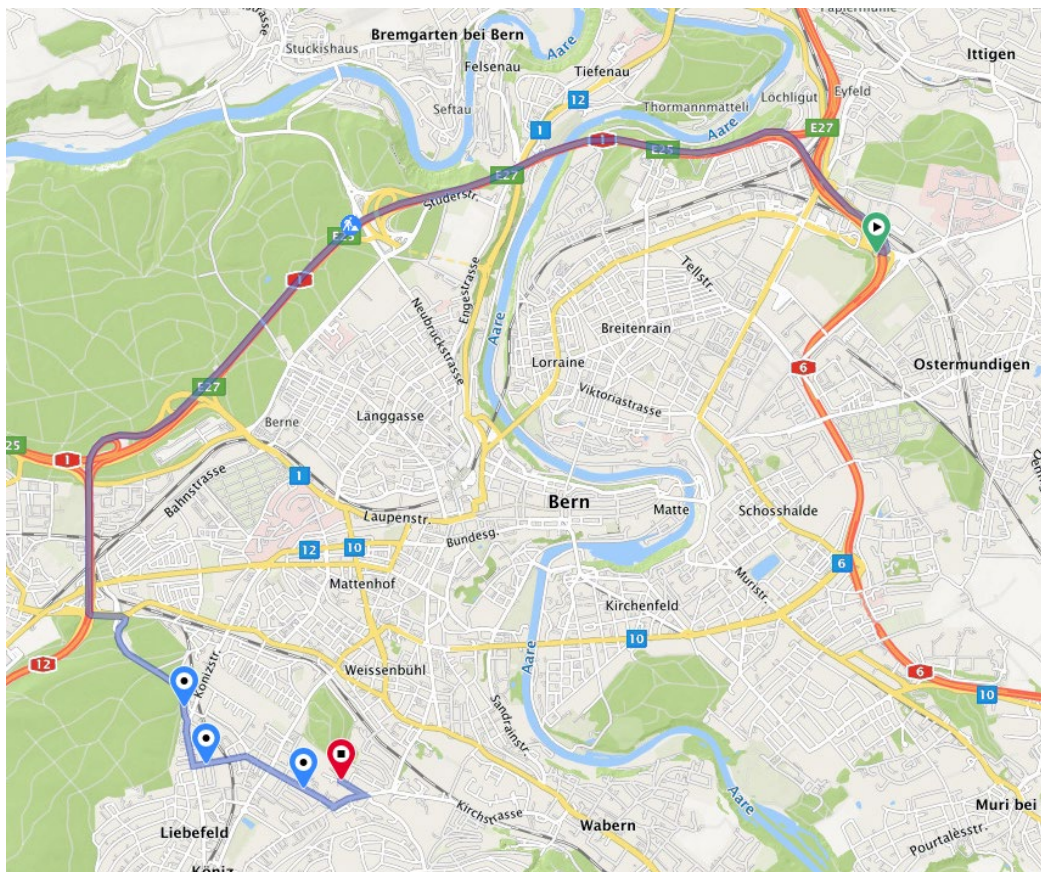

Wegbeschreibung / Anfahrt zum INTERNAT 18

Mit dem Auto:

Ab Basel ca. 1h 10 Min., ab Zürich ca. 1h 30 Min., ab Luzern (via Sursee, Zofingen), ca. 1h 15 Min., ab Thun zirka 35 Min. und ab Bern zirka 10 Autominuten.

Von Basel/Zürich/Luzern her:

- Fahren Sie auf der Autobahn bis Bern. Bei der Verzweigung Bern-Wankdorf spüren Sie Richtung Fribourg ein und folgen dieser Autobahn.
- Ausfahrt Bern – Bümpliz, Richtung Köniz und Köniz Zentrum fahren.
- Nach ca. 1.1 km am Lichtsignal links in die Waldeggstrasse abbiegen. Weiterfahrt in die Hessesstrasse. Beim Kreisverkehr nach links (3. Ausfahrt) in die Kirchstrasse, biegen Sie nach 240 Meter direkt nach der Tankstelle links in die Hildegardstrasse ein und folgen dem Schild Park 18 bis ans Ziel (Internat 18 befindet sich innerhalb des Park 18, im Quartier Steinhölzli).

Von Thun/Interlaken her:

- Autobahn A6 Thun – Bern – Ausfahrt Bern/Ostring
- Nehmen Sie die Route 10 via Sonnenhof, Burgernziel und Thunplatz
- Beim Sulgenau biegen Sie links ab in die Monbijoustrasse, dann weiter auf die Morrionstrasse bis in die Kirchstrasse, vor der Tankstelle Schild Park 18 beachten und rechts in die Hildegardstrasse abbiegen, dem Schild folgen bis ans Ziel (Internat 18 befindet sich innerhalb des Park 18, im Quartier Steinhölzli).

Mit den öffentlichen Verkehrsmitteln:

Mit dem Zug nach Bern. Anschliessend mit dem Bus Richtung Schliern (Endstation). Fahren bis ins Liebefeld, Station Steinhölzli. Sie laufen 100m in Richtung Kirchstrasse, vor der Tankstelle Schild Park 18 beachten und diesem folgen bis ans Ziel (Internat 18 befindet sich innerhalb des Park 18 im Quartier Steinhölzli).