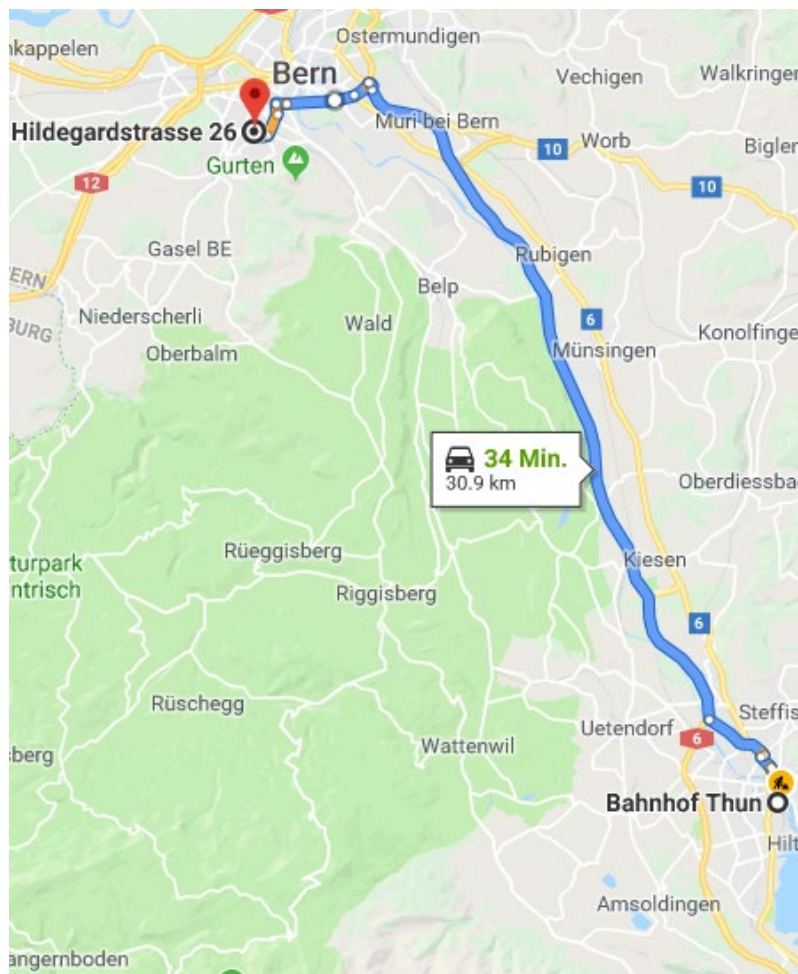

Wegbeschreibung / Anfahrt zum INTERNAT 18

Mit dem Auto:

Ab Basel ca. 1h 10 Min., ab Zürich ca. 1h 30 Min., ab Luzern (via Sursee, Zofingen), ca. 1h 15 Min., ab Thun zirka 35 Min. und ab Bern zirka 10 Autominuten.

Von Basel/Zürich/Luzern her:

- Fahren Sie auf der Autobahn bis Bern. Bei der Verzweigung Bern-Wankdorf spüren Sie Richtung Fribourg ein und folgen dieser Autobahn.
- Ausfahrt Bern – Bümpliz, Richtung Köniz und Köniz Zentrum fahren.
- Nach ca. 1.1 km am Lichtsignal links in die Waldeggstrasse abbiegen. Weiterfahrt in die Hessesstrasse. Beim Kreisverkehr nach links (3. Ausfahrt) in die Kirchstrasse, biegen Sie nach 240 Meter direkt nach der Tankstelle links in die Hildegardstrasse ein und folgen dem Schild Park 18 bis ans Ziel (Internat 18 befindet sich innerhalb des Park 18, im Quartier Steinhölzli).

Von Thun/Interlaken her:

- Autobahn A6 Thun – Bern – Ausfahrt Bern/Ostring
- Nehmen Sie die Route 10 via Sonnenhof, Burgernziel und Thunplatz
- Beim Sulgenau biegen Sie links ab in die Monbijoustrasse, dann weiter auf die Morrionstrasse bis in die Kirchstrasse, vor der Tankstelle Schild Park 18 beachten und rechts in die Hildegardstrasse abbiegen, dem Schild folgen bis ans Ziel (Internat 18 befindet sich innerhalb des Park 18, im Quartier Steinhölzli).

Mit den öffentlichen Verkehrsmitteln:

Mit dem Zug nach Bern. Anschliessend mit dem Bus Richtung Schliern (Endstation). Fahren bis ins Liebefeld, Station Steinhölzli. Sie laufen 100m in Richtung Kirchstrasse, vor der Tankstelle Schild Park 18 beachten und diesem folgen bis ans Ziel (Internat 18 befindet sich innerhalb des Park 18 im Quartier Steinhölzli).