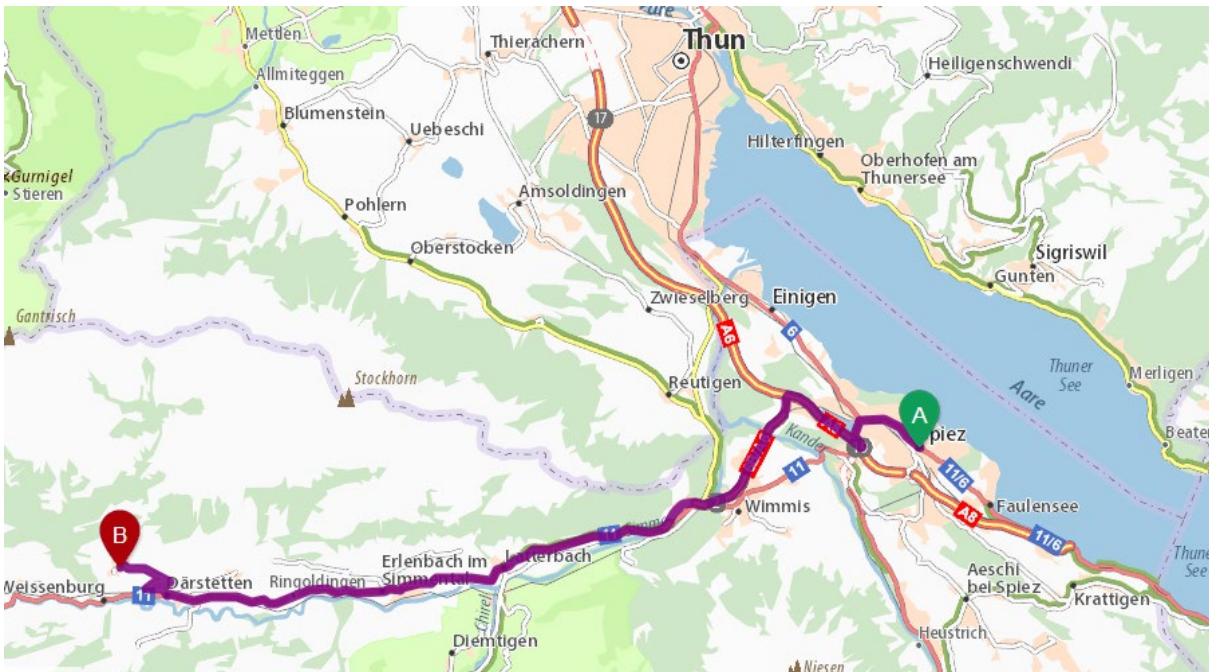

Wegbeschreibung / Anfahrt zum Internat Berg

Mit dem Auto:

Ab Thun zirka 30 Autominuten, ab Bern zirka 50 Autominuten.

- Autobahn A6 Bern - Thun – Spiez
- Vor Spiez die Ausfahrt **Zweisimmen** nehmen bis Autobahnende (Wimmis), zuerst auf der Autostrasse, dann auf der Hauptstrasse Richtung **Zweisimmen – Lenk - Gstaad**
- Durchfahrt der Dörfer **Latterbach, Erlenbach, Ringoldingen**
- Im Dorf **Därstetten** ca. 300 m nach dem Bahnhof Abzweigung rechts nach **Weissenburg - Berg** (Wegweiser)
- Der schmalen Strasse ca. 3 km folgen, steil den Berg hoch durch einen Wald, bis zur kleinen Häusergruppe («Weissenburg-Berg», hat aber keine Ortstafel!)
- Nach den ersten Häusern Abzweigung links etwas bergab, nach 50 Metern links auf den Parkplatz einbiegen und das Internat der Stiftung YOU COUNT steht vor Ihnen

Mit den öffentlichen Verkehrsmitteln:

Mit dem Zug von Bern oder Interlaken via Spiez nach Därstetten. Dort kann Sie, nach Vereinbarung, jemand mit dem Auto abholen (Tel. 033 783 19 74).

Fahrpläne unter www.sbb.ch